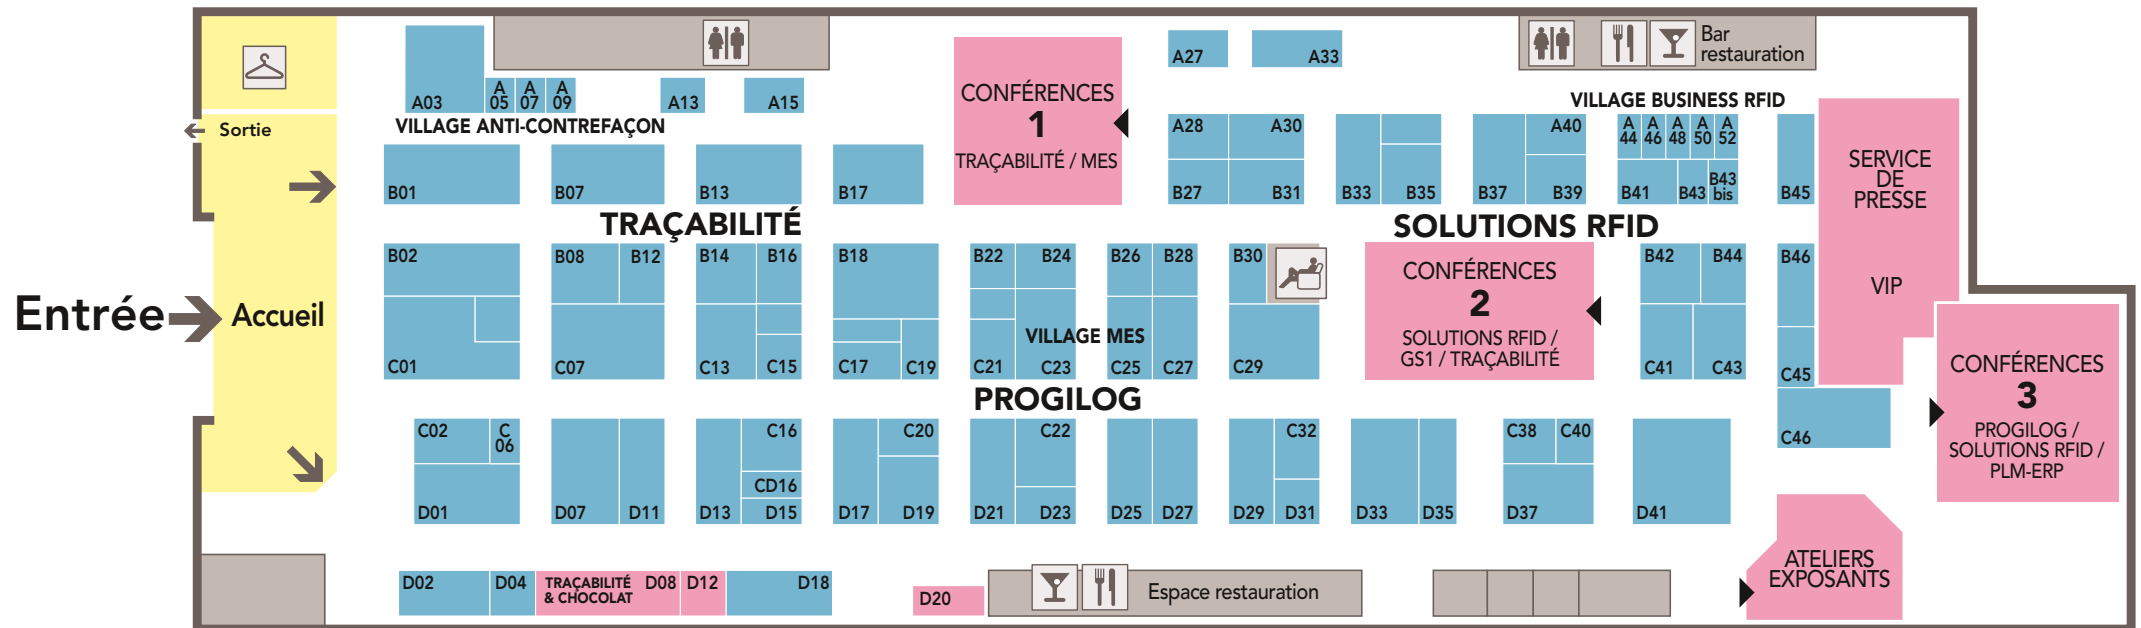

25 - 26 novembre 2009
Paris Porte de Versailles - Pavillon 8

Traçabilité | Solutions RFID | Progilog
Solutions pour une Production et une Supply Chain performantes

Plan arrêté au 17 novembre 2009

- Espaces d'exposition
- Espaces d'animation
- Espaces techniques